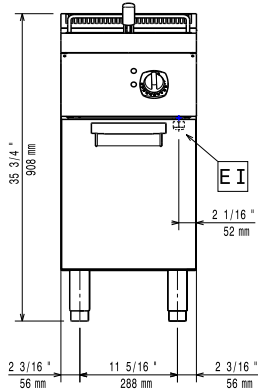

Edestä

Sivulta

EI = Sähköliitäntä
EQ = Ekvipotentiali ruuvi

Päältä

Sähkö

Jännite: 380-400 V/3N ph/50-60 Hz
Kokonaisteho: 5.4 kW

Avaintieto

Altaan hyötytilavuus (leveys): 240 mm
Altaan hyötytilavuus (korkeus): 235 mm
Altaan hyötytilavuus (syvyys): 380 mm
Altaan tilavuus: 5.5 lt MIN; 7 lt MAX
Termostaatin säätöalue: 105 °C MIN; 185 °C MAX
Ulkomitat, leveys: 400 mm
Ulkomitat, syvyys: 730 mm
Ulkomitat, korkeus: 850 mm
Nettopaino: 40 kg
Sertifiointi ryhmä: EFE71M07