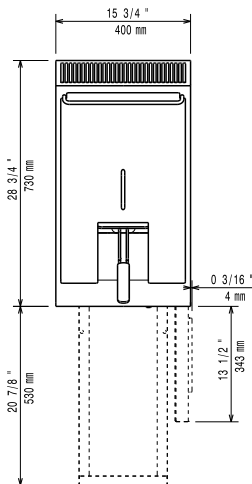

Edestä

Sivulta

EI = Sähköliitäntä
EQ = Ekvipotentiali ruuvi

Päältä

Sähkö

Jännite: 380-400 V/3N ph/50-60 Hz
Kokonaisteho: 5.4 kW

Avaintieto

Altaan hyötytilavuus (leveys): 240 mm
Altaan hyötytilavuus (korkeus): 235 mm
Altaan hyötytilavuus (syvyys): 380 mm
Altaan tilavuus: 5.5 lt MIN; 7 lt MAX
Termostaatin säätöalue: 105 °C MIN; 185 °C MAX
Ulkomitat, leveys: 400 mm
Ulkomitat, syvyys: 730 mm
Ulkomitat, korkeus: 850 mm
Nettopaino: 40 kg
Sertifiointi ryhmä: EFE71M07