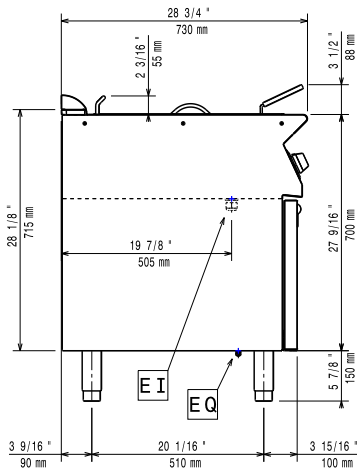

700 XP laitesarja sisältää yli 100 mallia, jotka ovat suunniteltu takaamaan korkeimman tuottavuuden, luotettavuuden, ergonomian sekä energiansäästön. Sarjan ominaispiirteenä on, että kaikki laitteet ovat 730 mm syviä ja leveysvaihtoehtoina on 400 mm, 800 mm tai 1200 mm.

Edestä

Sivulta

EI = Sähköliitäntä
EQ = Ekvipotentiali ruuvi

Päältä

Sähkö

Jännite: 380-400 V/3N ph/50-60 Hz
Kokonaisteho: 5.4 kW

Avaintieto

Altaan hyötytilavuus (leveys): 240 mm
Altaan hyötytilavuus (korkeus): 235 mm
Altaan hyötytilavuus (syvyys): 380 mm
Altaan tilavuus: 5.5 lt MIN; 7 lt MAX
Termostaatin säätöalue: 105 °C MIN; 185 °C MAX
Ulkomitat, leveys: 400 mm
Ulkomitat, syvyys: 730 mm
Ulkomitat, korkeus: 850 mm
Nettopaino: 40 kg
Sertifiointi ryhmä: EFE71M07